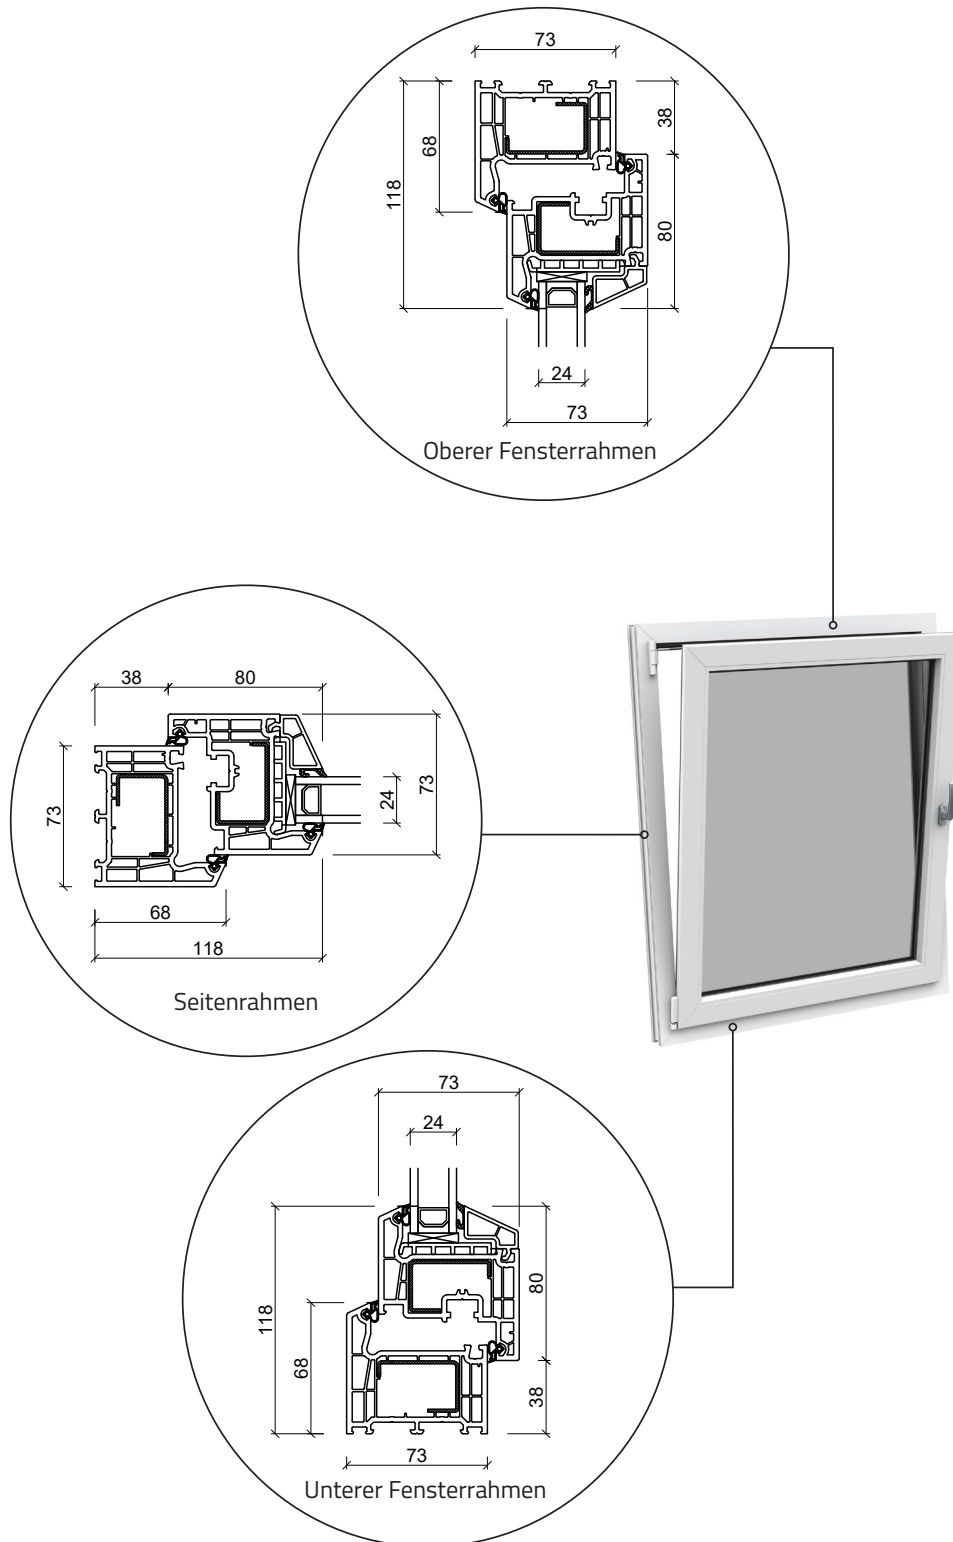

# Dreh/Kipp Fenster, nach innen öffnend

## 2-fach Verglasung, 73 mm Einbautiefe, Kunststoff

## 3-fach Verglasung, 73 mm Einbautiefe, Kunststoff