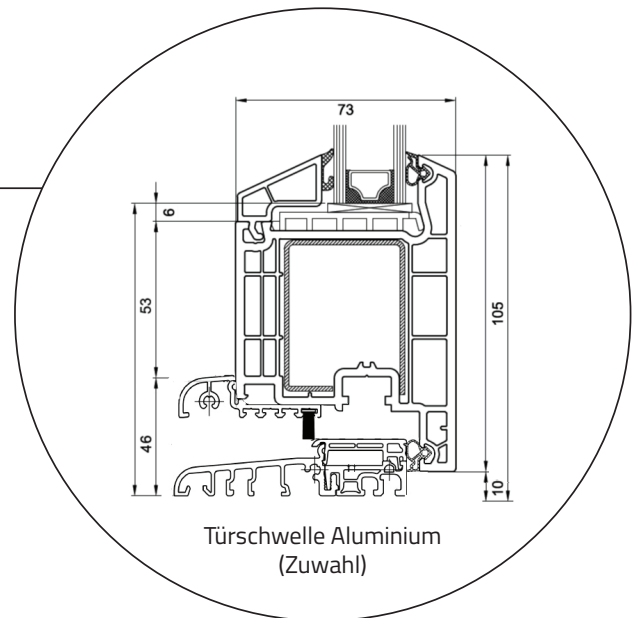

Haustür nach außen öffnend

Kunststoff, 73mm Einbautiefe

Oberer Türrahmen

Seitenrahmen

Querprofil

Türschwelle Aluminium
(Standard)

Haustür nach innen öffnend

Kunststoff, 73mm Einbautiefe

Oberer Türrahmen

Seitenrahmen

Querprofil

Türschwelle Aluminium
(Standard)

Terrassentür nach außen öffnend

Kunststoff, 73mm Einbautiefe

Oberer Türrahmen

Seitenrahmen

Türschwelle Aluminium
(Zuwahl)

Terrassentür nach innen öffnend

Kunststoff, 73mm Einbautiefe

Oberer Türrahmen

Seitenrahmen

Türschwelle Aluminium
(Zuwahl)