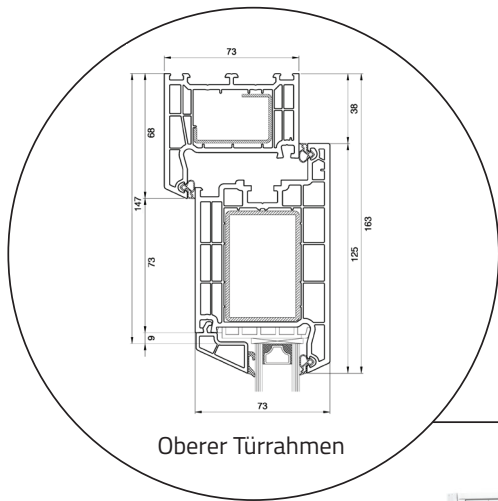

Haustür nach außen öffnend

Kunststoff, 73mm Einbautiefe

Oberer Türrahmen

Seitenrahmen

Querprofil

Türschwelle Aluminium
(Standard)

Haustür nach innen öffnend

Kunststoff, 73mm Einbautiefe

Oberer Türrahmen

Seitenrahmen

Querprofil

Türschwelle Aluminium
(Standard)

Terrassentür nach außen öffnend

Kunststoff, 73mm Einbautiefe

Oberer Türrahmen

Seitenrahmen

Türschwelle Aluminium
(Zuwahl)

Terrassentür nach innen öffnend

Kunststoff, 73mm Einbautiefe

Oberer Türrahmen

Seitenrahmen

Türschwelle Aluminium
(Zuwahl)