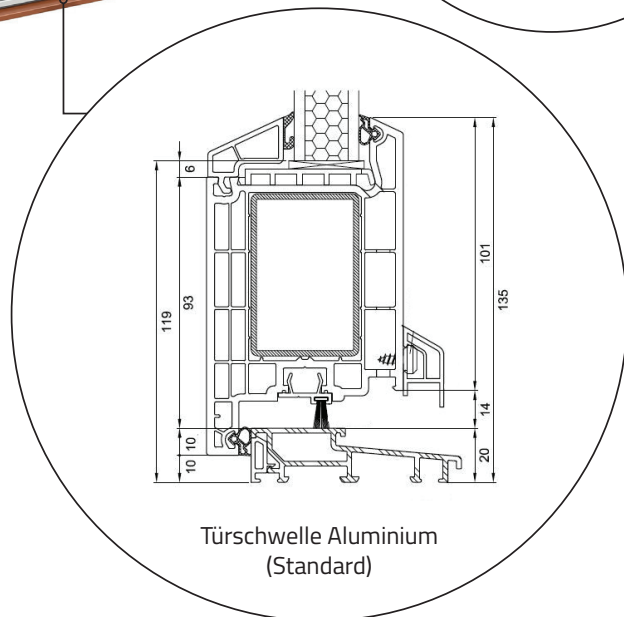

Haustür nach außen öffnend

Kunststoff, 73mm Einbautiefe

Oberer Türrahmen

Seitenrahmen

Querprofil

Türschwelle Aluminium
(Standard)

Haustür nach innen öffnend

Kunststoff, 73mm Einbautiefe

Oberer Türrahmen

Seitenrahmen

Querprofil

Türschwelle Aluminium
(Standard)

Terrassentür nach außen öffnend

Kunststoff, 73mm Einbautiefe

Oberer Türrahmen

Seitenrahmen

Türschwelle Aluminium
(Zuwahl)

Terrassentür nach innen öffnend

Kunststoff, 73mm Einbautiefe

Oberer Türrahmen

Seitenrahmen

Türschwelle Aluminium
(Zuwahl)