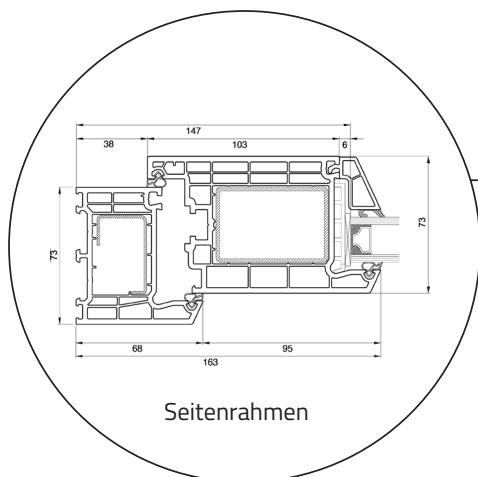

Haustür nach außen öffnend

Kunststoff, 73mm Einbautiefe

Oberer Türrahmen

Seitenrahmen

Querprofil

Türschwelle Aluminium
(Standard)

Haustür nach innen öffnend

Kunststoff, 73mm Einbautiefe

Oberer Türrahmen

Seitenrahmen

Querprofil

Türschwelle Aluminium
(Standard)

Terrassentür nach außen öffnend

Kunststoff, 73mm Einbautiefe

Oberer Türrahmen

Seitenrahmen

Türschwelle Aluminium
(Zuwahl)

Terrassentür nach innen öffnend

Kunststoff, 73mm Einbautiefe

Oberer Türrahmen

Seitenrahmen

Türschwelle Aluminium
(Zuwahl)