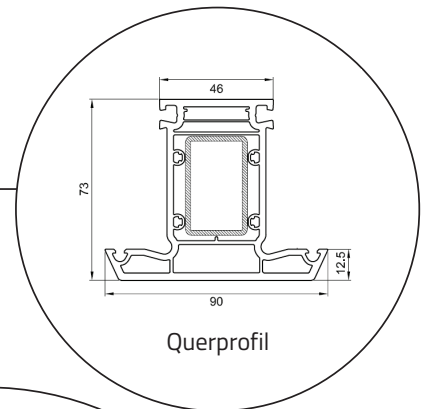

Haustür nach außen öffnend

Kunststoff, 73mm Einbautiefe

Oberer Türrahmen

Seitenrahmen

Querprofil

Türschwelle Aluminium
(Standard)

Haustür nach innen öffnend

Kunststoff, 73mm Einbautiefe

Oberer Türrahmen

Seitenrahmen

Querprofil

Türschwelle Aluminium
(Standard)

Terrassentür nach außen öffnend

Kunststoff, 73mm Einbautiefe

Oberer Türrahmen

Seitenrahmen

Türschwelle Aluminium
(Zuwahl)

Terrassentür nach innen öffnend

Kunststoff, 73mm Einbautiefe

Oberer Türrahmen

Seitenrahmen

Türschwelle Aluminium
(Zuwahl)