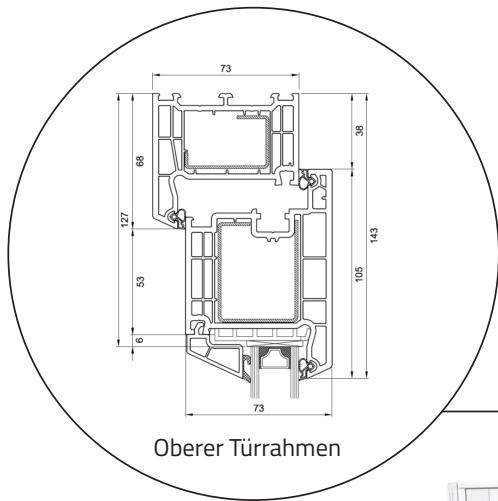

Haustür nach außen öffnend

Kunststoff, 73mm Einbautiefe

Oberer Türrahmen

Seitenrahmen

Querprofil

Türschwelle Aluminium
(Standard)

Haustür nach innen öffnend

Kunststoff, 73mm Einbautiefe

Oberer Türrahmen

Seitenrahmen

Querprofil

Türschwelle Aluminium
(Standard)

Terrassentür nach außen öffnend

Kunststoff, 73mm Einbautiefe

Oberer Türrahmen

Seitenrahmen

Türschwelle Aluminium
(Zuwahl)

Terrassentür nach innen öffnend

Kunststoff, 73mm Einbautiefe

Oberer Türrahmen

Seitenrahmen

Türschwelle Aluminium
(Zuwahl)