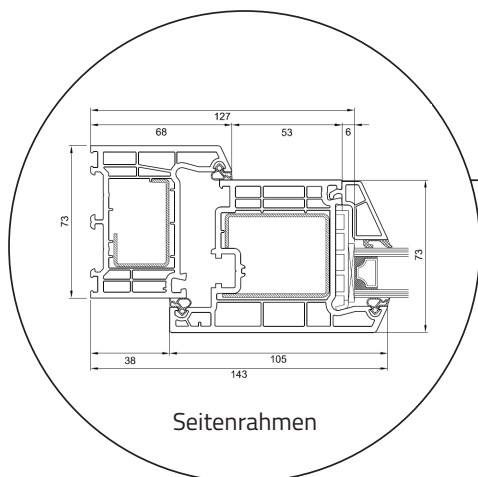

Haustür nach außen öffnend

Kunststoff, 73mm Einbautiefe

Oberer Türrahmen

Seitenrahmen

Querprofil

Türschwelle Aluminium
(Standard)

Haustür nach innen öffnend

Kunststoff, 73mm Einbautiefe

Oberer Türrahmen

Seitenrahmen

Querprofil

Türschwelle Aluminium
(Standard)

Terrassentür nach außen öffnend

Kunststoff, 73mm Einbautiefe

Oberer Türrahmen

Seitenrahmen

Türschwelle Aluminium
(Zuwahl)

Terrassentür nach innen öffnend

Kunststoff, 73mm Einbautiefe

Oberer Türrahmen

Seitenrahmen

Türschwelle Aluminium
(Zuwahl)