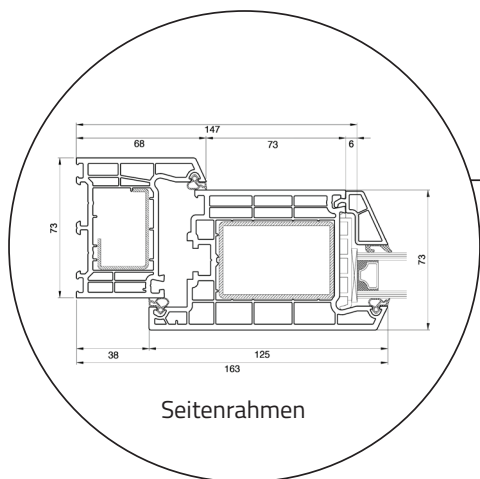

Haustür nach außen öffnend

Kunststoff, 73mm Einbautiefe

Oberer Türrahmen

Seitenrahmen

Querprofil

Türschwelle Aluminium
(Standard)

Haustür nach innen öffnend

Kunststoff, 73mm Einbautiefe

Oberer Türrahmen

Seitenrahmen

Querprofil

Türschwelle Aluminium
(Standard)

Terrassentür nach außen öffnend

Kunststoff, 73mm Einbautiefe

Oberer Türrahmen

Seitenrahmen

Türschwelle Aluminium
(Zuwahl)

Terrassentür nach innen öffnend

Kunststoff, 73mm Einbautiefe

Oberer Türrahmen

Seitenrahmen

Türschwelle Aluminium
(Zuwahl)