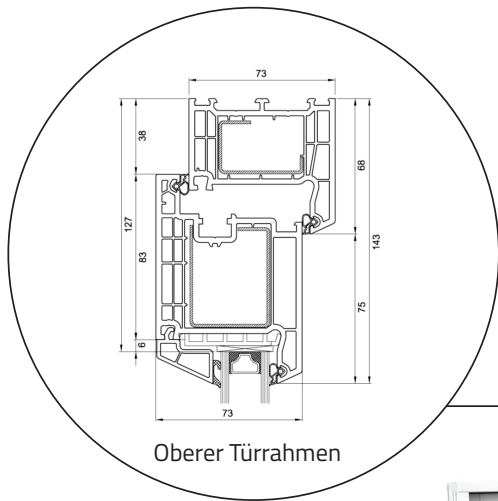

Haustür nach außen öffnend

Kunststoff, 73mm Einbautiefe

Oberer Türrahmen

Seitenrahmen

Querprofil

Türschwelle Aluminium
(Standard)

Haustür nach innen öffnend

Kunststoff, 73mm Einbautiefe

Oberer Türrahmen

Seitenrahmen

Querprofil

Türschwelle Aluminium
(Standard)

Terrassentür nach außen öffnend

Kunststoff, 73mm Einbautiefe

Oberer Türrahmen

Seitenrahmen

Türschwelle Aluminium
(Zuwahl)

Terrassentür nach innen öffnend

Kunststoff, 73mm Einbautiefe

Oberer Türrahmen

Seitenrahmen

Türschwelle Aluminium
(Zuwahl)