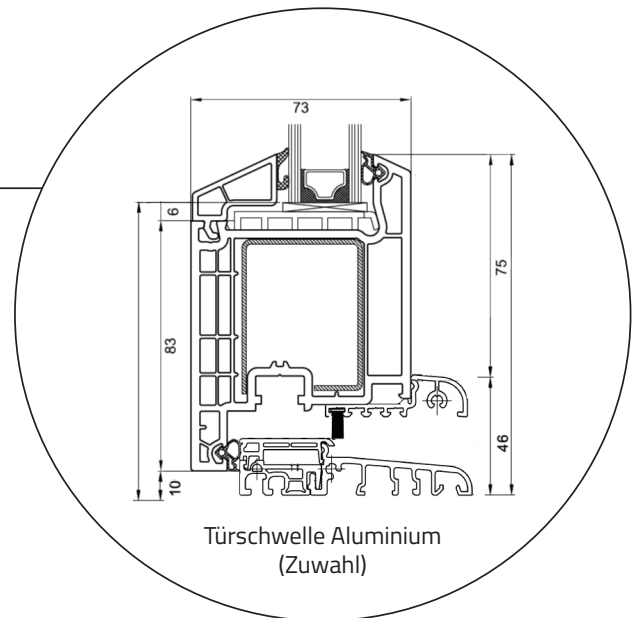

Haustür nach außen öffnend

Kunststoff, 73mm Einbautiefe

Oberer Türrahmen

Seitenrahmen

Querprofil

Türschwelle Aluminium
(Standard)

Haustür nach innen öffnend

Kunststoff, 73mm Einbautiefe

Oberer Türrahmen

Seitenrahmen

Querprofil

Türschwelle Aluminium
(Standard)

Terrassentür nach außen öffnend

Kunststoff, 73mm Einbautiefe

Oberer Türrahmen

Seitenrahmen

Türschwelle Aluminium
(Zuwahl)

Terrassentür nach innen öffnend

Kunststoff, 73mm Einbautiefe

Oberer Türrahmen

Seitenrahmen

Türschwelle Aluminium
(Zuwahl)