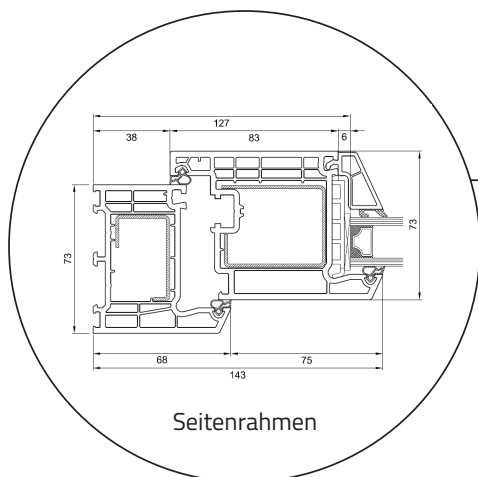

Haustür nach außen öffnend

Kunststoff, 73mm Einbautiefe

Oberer Türrahmen

Seitenrahmen

Querprofil

Türschwelle Aluminium
(Standard)

Haustür nach innen öffnend

Kunststoff, 73mm Einbautiefe

Oberer Türrahmen

Seitenrahmen

Querprofil

Türschwelle Aluminium
(Standard)

Terrassentür nach außen öffnend

Kunststoff, 73mm Einbautiefe

Oberer Türrahmen

Seitenrahmen

Türschwelle Aluminium
(Zuwahl)

Terrassentür nach innen öffnend

Kunststoff, 73mm Einbautiefe

Oberer Türrahmen

Seitenrahmen

Türschwelle Aluminium
(Zuwahl)