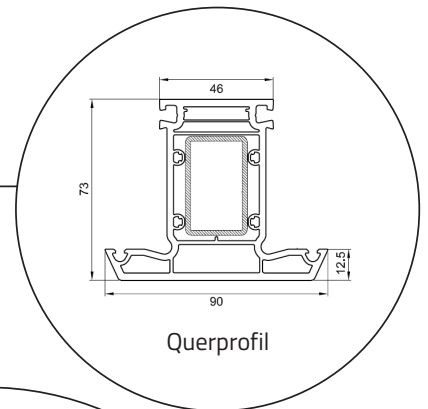

Haustür nach außen öffnend

Kunststoff, 73mm Einbautiefe

Oberer Türrahmen

Seitenrahmen

Querprofil

Türschwelle Aluminium
(Standard)

Haustür nach innen öffnend

Kunststoff, 73mm Einbautiefe

Oberer Türrahmen

Seitenrahmen

Querprofil

Türschwelle Aluminium
(Standard)

Terrassentür nach außen öffnend

Kunststoff, 73mm Einbautiefe

Oberer Türrahmen

Seitenrahmen

Türschwelle Aluminium
(Zuwahl)

Terrassentür nach innen öffnend

Kunststoff, 73mm Einbautiefe

Oberer Türrahmen

Seitenrahmen

Türschwelle Aluminium
(Zuwahl)