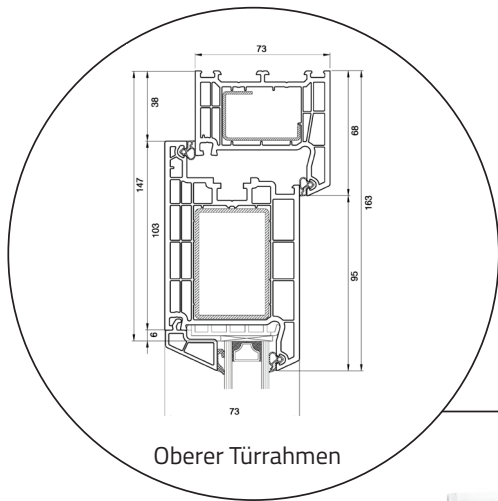

Haustür nach außen öffnend

Kunststoff, 73mm Einbautiefe

Oberer Türrahmen

Seitenrahmen

Querprofil

Türschwelle Aluminium
(Standard)

Haustür nach innen öffnend

Kunststoff, 73mm Einbautiefe

Oberer Türrahmen

Seitenrahmen

Querprofil

Türschwelle Aluminium
(Standard)

Terrassentür nach außen öffnend

Kunststoff, 73mm Einbautiefe

Oberer Türrahmen

Seitenrahmen

Türschwelle Aluminium
(Zuwahl)

Terrassentür nach innen öffnend

Kunststoff, 73mm Einbautiefe

Oberer Türrahmen

Seitenrahmen

Türschwelle Aluminium
(Zuwahl)