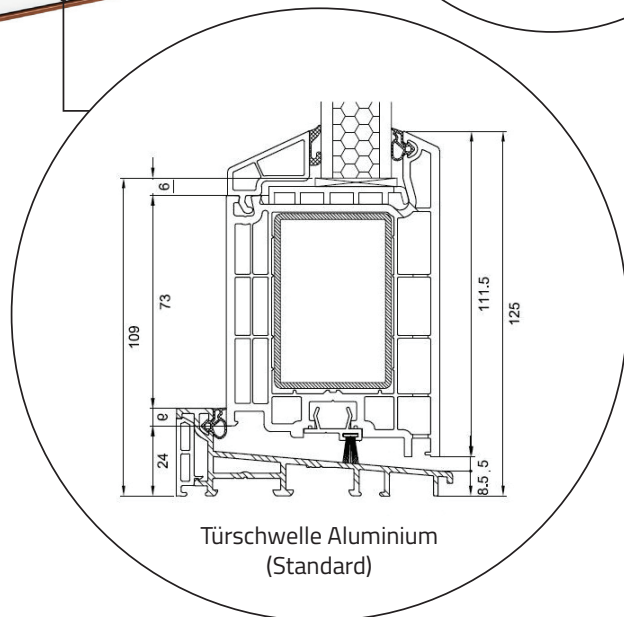

Haustür nach außen öffnend

Kunststoff, 73mm Einbautiefe

Oberer Türrahmen

Seitenrahmen

Querprofil

Türschwelle Aluminium
(Standard)

Haustür nach innen öffnend

Kunststoff, 73mm Einbautiefe

Oberer Türrahmen

Seitenrahmen

Querprofil

Türschwelle Aluminium
(Standard)

Terrassentür nach außen öffnend

Kunststoff, 73mm Einbautiefe

Oberer Türrahmen

Seitenrahmen

Türschwelle Aluminium
(Zuwahl)

Terrassentür nach innen öffnend

Kunststoff, 73mm Einbautiefe

Oberer Türrahmen

Seitenrahmen

Türschwelle Aluminium
(Zuwahl)